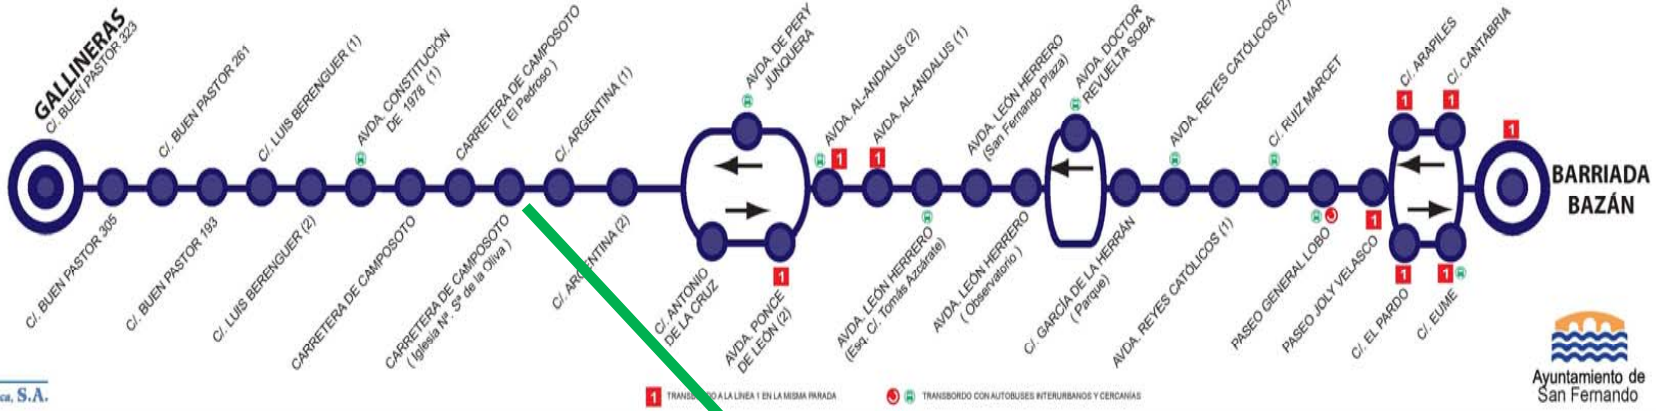

GALLINERAS - CAMPOSOTO - LEÓN HERRERO - BDA. BAZÁN

BUS URBANO PARADA DESTINO/LLEGADA CAMPOSOTO

HACIA CAMPOSOTO

PROCEDENTE DE CAMPOSOTO

c/ ALMIRANTE LEON HERRERA

GALLINERAS - CAMPOSOTO - LEÓN HERRERO - BDA. BAZÁN

BUS URBANO SALIDA/LLEGADA CAMPOSOTO

LÍNEA 2.- " GALLINERAS - CAMPOSOTO - BDA. BAZÁN "

	LABORABLES		SÁBADOS		DOMINGOS Y FESTIVOS	
	Salidas de: GALLINERAS	Salidas de: BDA. BAZÁN	Salidas de: GALLINERAS	Salidas de: BDA. BAZÁN	Salidas de: GALLINERAS	Salidas de: BDA. BAZÁN
de 06:00 a 06:59	06:50					
de 07:00 a 07:59	07:12 - 07:34 - 07:56	07:00 - 07:22 - 07:44				
de 08:00 a 08:59	08:18 - 08:40	08:07 - 08:29 - 08:51	08:30	08:30		
de 09:00 a 09:59	09:02 - 09:24 - 09:46	09:13 - 09:35 - 09:57	09:00 - 09:30	09:00 - 09:30	09:45	09:15
de 10:00 a 10:59	10:08 - 10:31 - 10:54	10:20 - 10:43	10:00 - 10:30	10:00 - 10:30	10:45	10:15
de 11:00 a 11:59	11:17 - 11:40	11:06 - 11:29 - 11:52	11:00 - 11:30	11:00 - 11:30	11:45	11:15
de 12:00 a 12:59	12:03 - 12:26 - 12:49	12:15 - 12:38	12:00 - 12:30	12:00 - 12:30	12:45	12:15
de 13:00 a 13:59	13:12 - 13:35	13:01 - 13:24 - 13:47	13:00 - 13:30	13:00 - 13:30	13:45	13:15
de 14:00 a 14:59	14:00 - 14:35	14:10 - 14:35	14:00 - 14:30	14:00 - 14:30	14:45	14:15
de 15:00 a 15:59	15:10 - 15:345	15:10 - 15:45	15:00	15:00 - 15:30	15:45	15:15
de 16:00 a 16:59	16:20 - 16:55	16:20 - 16:55	16:00	16:30	16:45	16:15
de 17:00 a 17:59	17:30	17:30	17:00	17:30	17:45	17:15
de 18:00 a 18:59	18:05 - 18:40	18:05 - 18:40	18:00	18:30	18:45	18:15
de 19:00 a 19:59	19:15 - 19:50	19:15 - 19:50	19:00	19:30	19:45	19:15
de 20:00 a 20:59	20:24 - 20:56	20:24 - 20:56	20:00	20:30	20:45	20:15
de 21:00 a 21:59	21:28	21:28	21:00	21:30	21:45	21:15
de 22:00 a 23:00	22:00	22:00 - 22:30	22:00	22:30		22:15

Salidas desde o hasta Villa Pepi 

Salidas hasta o desde Factoria 

EN VIGOR DESDE 1 DE OCTUBRE DE 2012