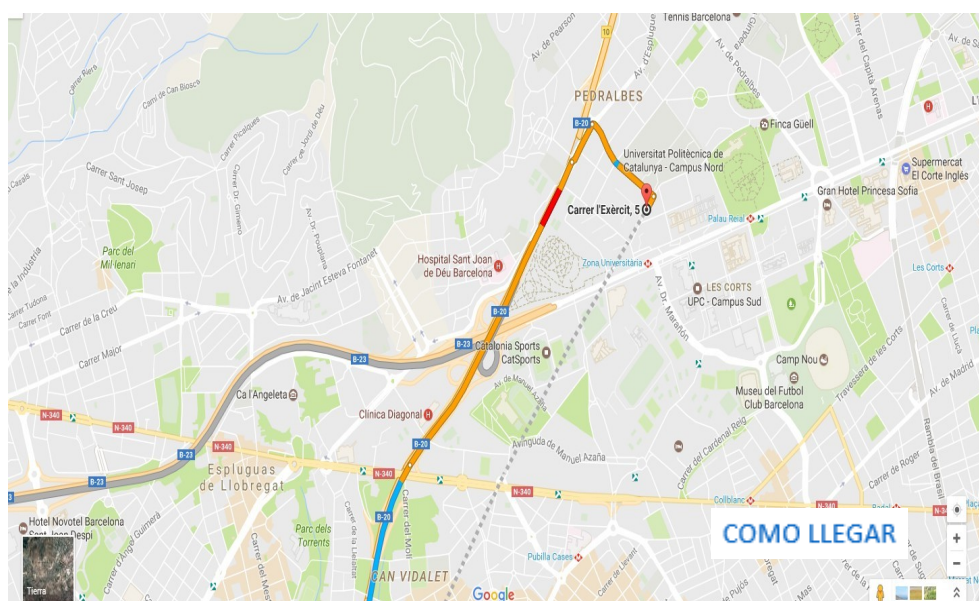

SERVICIOS ACTO.

Cafetería
Capilla
Gimnasio
Salón de Actos
Aulas
Aula Multimedia
Sala Crosfit

TELÉFONOS Y ENLACES DE INTERÉS

ORGANISMOS MILITARES

Acto. El Bruch 932044200
Delegación de Defensa 933040940
Tercera Suige 933173132
I.G.E. 933177500
Residencia Pedrelbes 932932033

Organismos civiles

Generalitat de Cataluña 012
Ayuntamiento de Barcelona 010
Delegación de gobierno 934820500
Diputación de Barcelona 934022222
Parlamento de Barcelona 932212000

TRANSPORTES

Transportes Públicos Metropolitanos 010
Ferrocarril de la Generalitat 932051515
Refen (Barcelona) 902240202
Información Aeropuerto Barcelona 932983838
Autoridad Portuaria 933068800

SERVICIOS MEDICOS

Isfas 933011259
Adeslas Barcelona 932162200
Asisa Barcelona 902010010

VIVIENDA

Invied 933040940
Promociones Inmobiliarias Darío S A 932 04 00 94
Dakyn 932 05 99 48
Mercé 2002 S.L. 932 05 43 71
Corus Land S.L.U 932 05 08 30
Inversions 3 Valclau S L 932 05 00 07
Inmobiliaria Mar 932 05 11 58
Ace Asesores Inmobiliarios SL 932 03 10 05
Promociones Inmobiliarias Darío S A 932 04 00 94
Dakyn 932 05 99 48