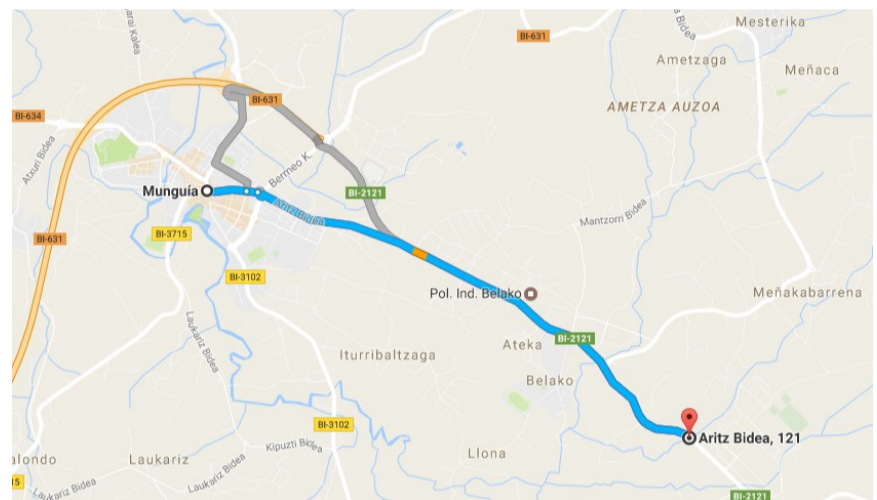

# BIENVENIDO AL ACUARTELAMIENTO "SOYECHE"

COMO LLEGAR

## DIRECCIÓN POSTAL ACTO.

Acuartelamiento "Soyeche"  
Ctra. Aritz Bidea nº 121  
Munguía, 48100 Bizkaia