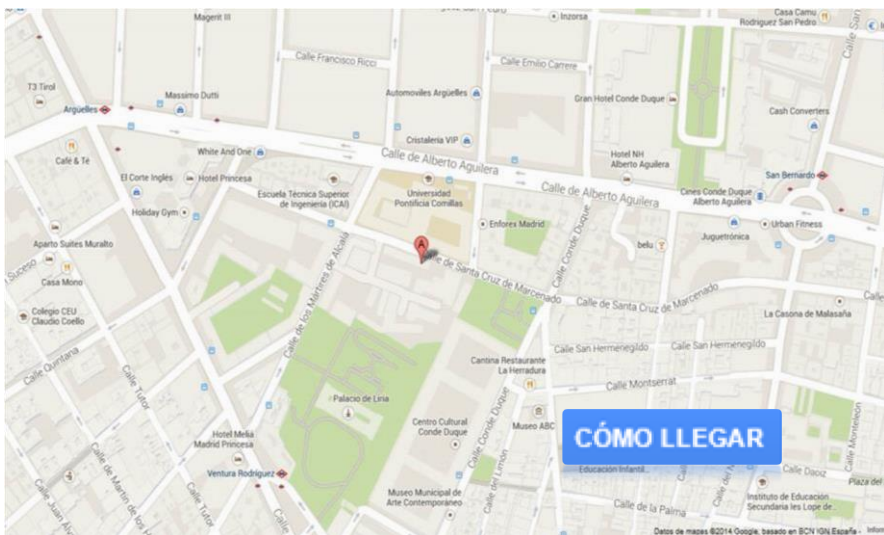

SERVICIOS BAE

Alojamiento Logístico
Cafetería
Gimnasio
Capilla