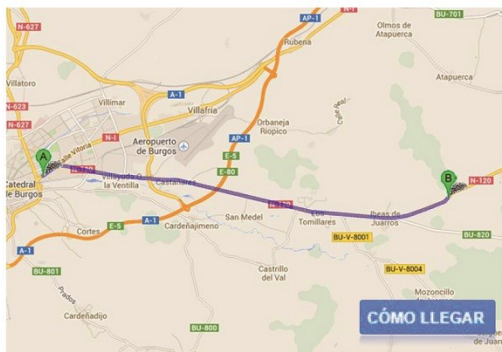

SERVICIOS BAE

Lavandería
Gimnasio
Biblioteca