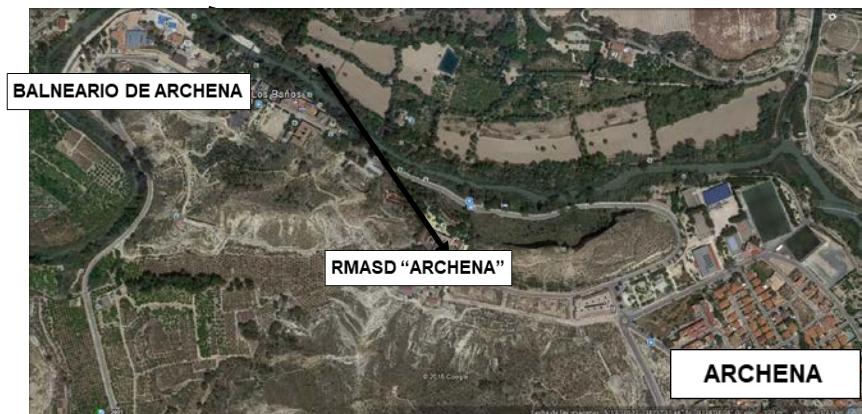

La Residencia está situada a escasos 200 m del **Balneario de Archena**, complejo termal de más de 200.000 m² (mejor SPA de España en 2011).

Archena cierra la entrada Sur al turístico **Valle de Ricote**, comarca histórica de la región de Murcia con pasado árabe, formada por siete poblaciones que configuran un vergel poblado de palmeras y fértiles huertas bañadas por el río Segura. En él podemos encontrar p. ej. la Ruta de las Norias en Abarán o el Mirador del Alto de Bayna en Blanca.

Jumilla, a 55 km y **Bullas**, a 42 km, ofrecen la posibilidad de recorrer sus **Rutas del Vino**.

Otros destinos de interés son: **Lorca**, a 80 km, **Caravaca de la Cruz**, a 60 km, **La Manga del Mar Menor**, a 99 km, playa de **Mazarrón**, a 80 km, **Alicante**, a 93 km, **Elche**, a 71 km y **Orihuela**, a 47 km.

Rutas turísticas:

- Valle de Ricote
- Ruta de las Norias
- Rutas del vino

* Precios especiales y ofertas en el Balneario para los usuarios de la Residencia.

Situación de la residencia

Enlace a Oficinas de Turismo