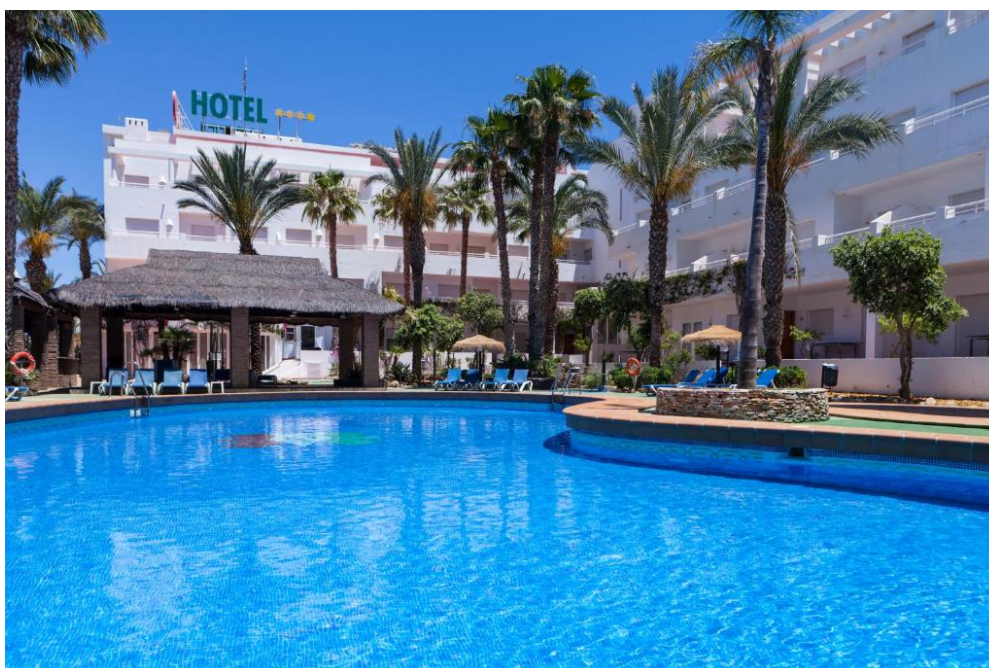

CODIGO: A16

AGENCIA: VIAJES HIMALAYA S.A.

DIRECCIÓN Y TELEFONO: PASEO DEL PRADO Nº 40 – 28014 MADRID.

TEL. 91.420.20.20

APARTAMENTO: MEXICO

PLAZAS: 2/3

LOCALIDAD (PROVINCIA): VERA (ALMERIA)

Ubicación: Aparthotel situado en un entorno de gran belleza a 300 metros de la playa denominada “El Playazo”, comunicada con las localidades de Vera (a 6 Km), Garrucha (a 2Km) y Mojacar (a 10 Km) y próximo a Acuapark y a los campos de Golf. En las proximidades se encuentran 5 campos de golf que colaboran con el establecimiento.

Edificio: Se complementan con recepción 24 horas, cafeterías, restaurante, piscina de adultos y niños con amplios jardines tropicales. Además, disponen de amplios salones para banquetes y reuniones (capacidad para 600 personas).
Aparcamiento en superficie y Wifi incluida en el precio

Capacidad 2/3 personas.- Constan de un dormitorio, salón-comedor con sofá-cama, y cocina. Cuarto de baño y terraza.

Equipamiento: Dispone de lavadora, frigorífico, microondas. Aire acondicionado incluido en el precio, televisión. Cuentan con ropa de cama, toallas, ropa de mesa y paños de cocina. Cambio de ropa y limpieza semanal.

Nota: Fianza 150,00 €