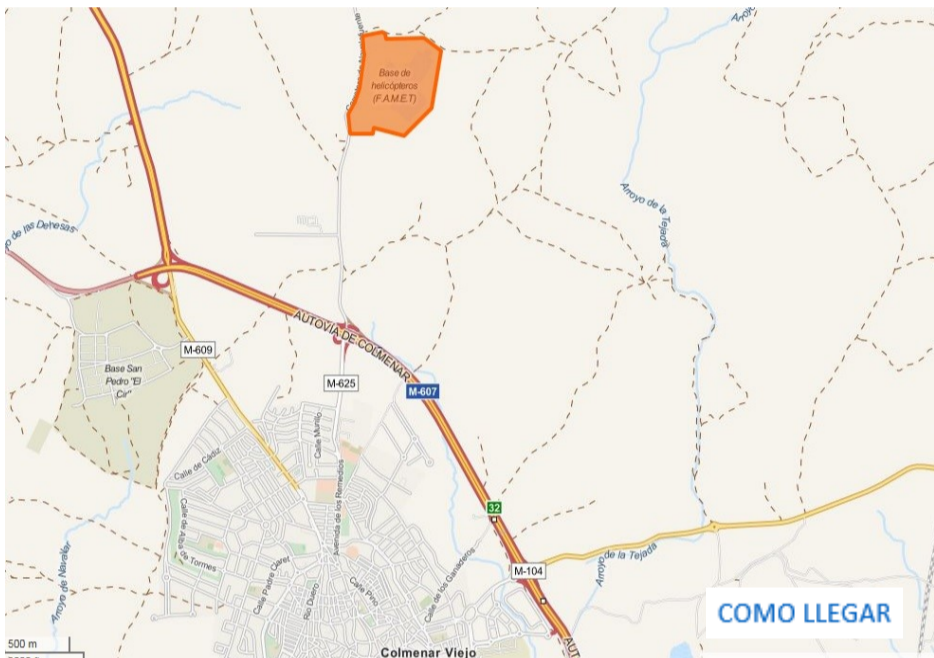

BIENVENIDO A LA BASE MILITAR "CORONEL MATÉ"

HORARIO DE ATENCIÓN

Lunes a Jueves:
07:45 h. a 15:00 h.

Viernes:
07:45 h. a 14:00 h.

DATOS DE CONTACTO OFAP

ofapet126@et.mde.es
Tlf. 918465415
Fax: 918465494
RPV: 8175415

DIRECCIÓN POSTAL BASE

Base "Coronel Maté"
Ctra. De Guadalix de la Sierra KM. 1,800
Colmenar Viejo, 28770 (MADRID)

UNIDADES ALOJADAS EN LA BASE

CG FAMET BHELTRA-V BCG FAMET GL FAMET BHELEME-II ACAVIET PCMHLE USBA CECOM