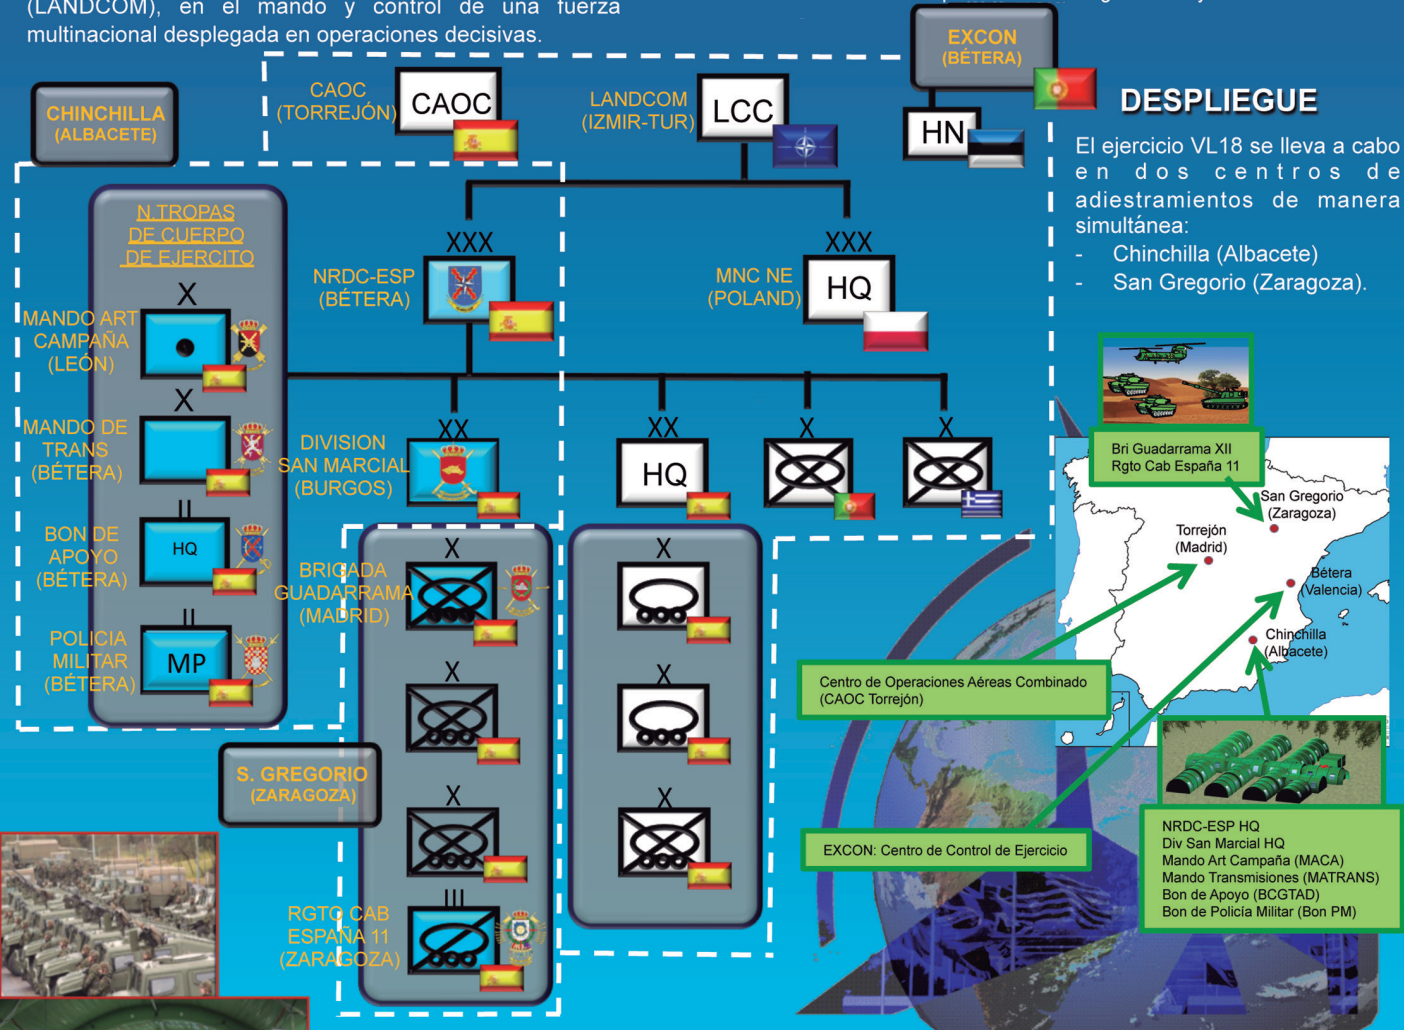

DESPLIEGUE

El ejercicio VL18 se lleva a cabo en dos centros de adiestramientos de manera simultánea:

- Chinchilla (Albacete)
- San Gregorio (Zaragoza).