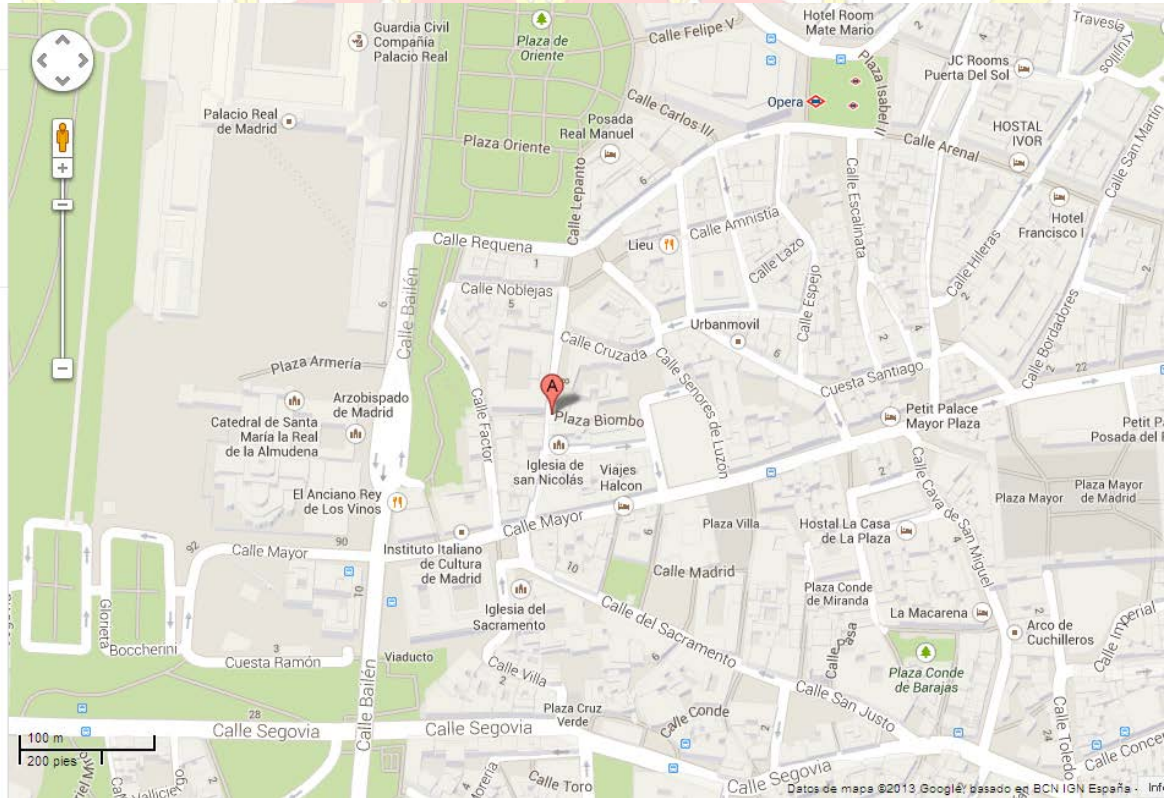

COMO LLEGAR A :

ACUARTELAMIENTO PALACIO DE LOS CONSEJOS

Situado a 10 minutos andando de la Puerta del Sol, este acuartelamiento está situado en un antiguo palacio del siglo XVII.

A 6 minutos andando se encuentra la estación de metro de Opera, y en los alrededores se pueden encontrar distintas paradas de autobuses.

ACUARTELAMIENTO SAN NICOLAS

Situado a 1 minuto del acuartelamiento anterior.

Los medios de transporte disponible son los mismos que para el Palacio de los Consejos.

ACUARTELAMIENTO GOBIERNO MILITAR

Situado A 400 metros de la estación de Atocha.

Multitud de medios de transporte a escasos metros del acuartelamiento (metro a 400 metros estación Atocha Renfe , autobuses a 50 metros, parada de taxis, etc).

DIRECCIÓN DE ACUARTELAMIENTO