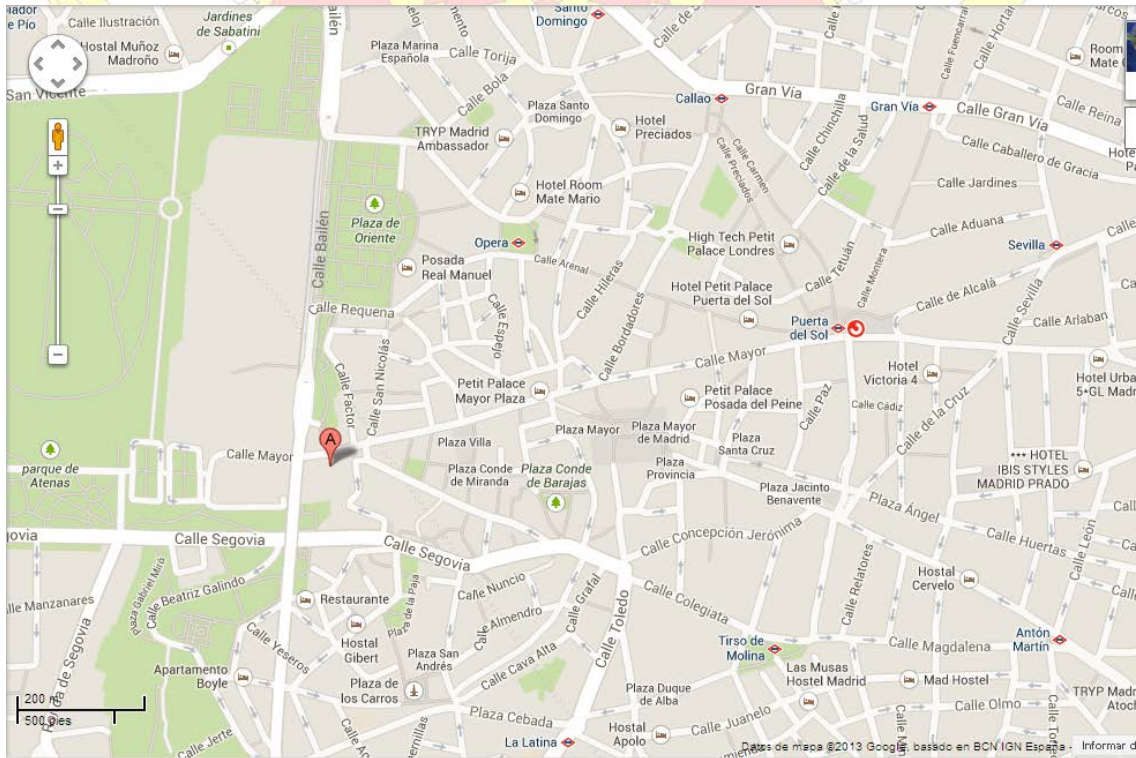

COMO LLEGAR A :

ACUARTELAMIENTO PALACIO DE LOS CONSEJOS

Situado a 10 minutos andando de la Puerta del Sol, este acuartelamiento está situado en un antiguo palacio del siglo XVII.

A 6 minutos andando se encuentra la estación de metro de Opera, y en los alrededores se pueden encontrar distintas paradas de autobuses.

ACUARTELAMIENTO SAN NICOLAS

Situado a 1 minuto del acuartelamiento anterior.

Los medios de transporte disponible son los mismos que para el Palacio de los Consejos.

ACUARTELAMIENTO GOBIERNO MILITAR

Situado A 400 metros de la estación de Atocha.

Multitud de medios de transporte a escasos metros del acuartelamiento (metro a 400 metros estación Atocha Renfe , autobuses a 50 metros, parada de taxis, etc).

DIRECCIÓN DE ACUARTELAMIENTO