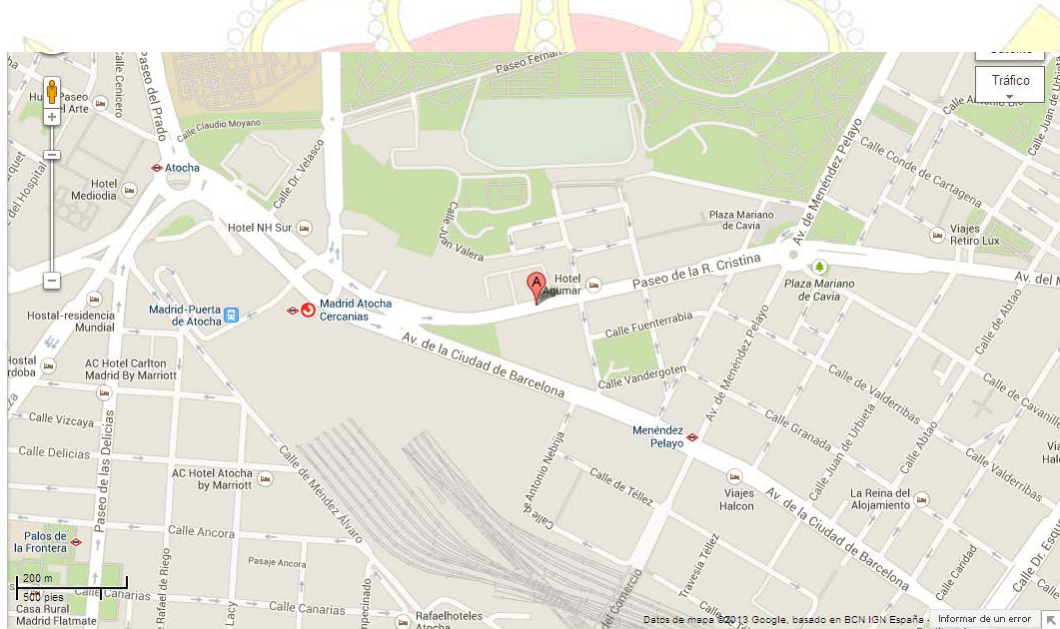

COMO LLEGAR A :

ACUARTELAMIENTO PALACIO DE LOS CONSEJOS

Situado a 10 minutos andando de la Puerta del Sol, este acuartelamiento está situado en un antiguo palacio del siglo XVII.

A 6 minutos andando se encuentra la estación de metro de Opera, y en los alrededores se pueden encontrar distintas paradas de autobuses.

ACUARTELAMIENTO SAN NICOLAS

Situado a 1 minuto del acuartelamiento anterior.

Los medios de transporte disponible son los mismos que para el Palacio de los Consejos.

ACUARTELAMIENTO GOBIERNO MILITAR

Situado A 400 metros de la estación de Atocha.

Multitud de medios de transporte a escasos metros del acuartelamiento (metro a 400 metros estación Atocha Renfe , autobuses a 50 metros, parada de taxis, etc).

DIRECCIÓN DE ACUARTELAMIENTO