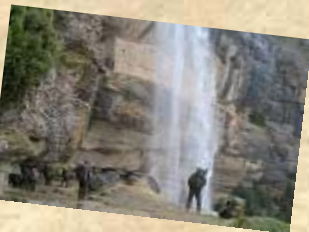

EMMOE

Tras la experiencia de la Primera Guerra Mundial comienzan a crearse, en los países de mayor tradición alpina, las Escuelas Militares de Montaña. En 1945 nace en España la Escuela Militar de Montaña, disponiendo en la actualidad de un Centro principal, en la ciudad de Jaca y un Destacamento para practicas de esquí y escalada, en Candanchu.

En 1975, la Escuela, dadas las dos especialidades que se desarrollan, pasa a denominarse Escuela Militar de Montaña y Operaciones Especiales.

CURSOS DE TECNICOS MILITARES

Con objeto de facilitar la reincorporación laboral del personal de tropa, en el 2004, se crean los Títulos de Técnicos Deportivos Militares.

La Escuela Militar de Montaña y Operaciones especiales es designada para impartir los Cursos de Técnicos Deportivos en Media Montaña, Técnico en Esquí de Fondo y de Técnico en Actividades Físico Deportivas en el Medio Natural del Ejército de Tierra, proporcionando una formación que capacita al personal de tropa para desempeñar diferentes profesiones, homologas a la especialidad militar que desempeñan. Respetando en todos los casos, los requisitos establecidos por el Ministerio de Educación, Ciencia y Deporte para la obtención de la Formación Profesional de Grado Medio correspondiente, no presentando en problemas a la hora de obtener las homologaciones con los Títulos de Técnicos Deportivos de Deportes en Montaña, establecidos por Real Decreto el 3 de marzo del 2000.

Las actividades docentes también se realizan en las Estaciones Invernales de Candanchu y Astun y en aquellas zonas de aplicación del Pirineo Oscense, dentro del territorio nacional.

Jaca

La EMMOE se encuentra situada en Jaca, dentro del Acuartelamiento San Bernardo, disponiendo de un campamento en la Estación Invernal de Candanchu.